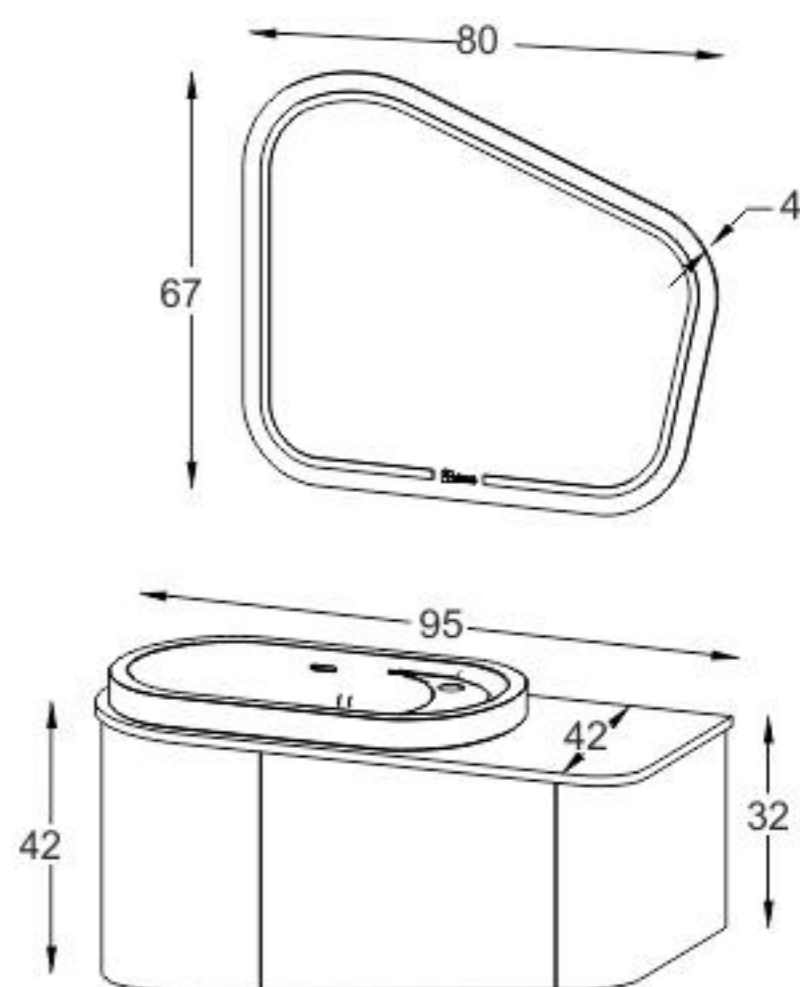

مشخصات مواد و متعلقات

- روکش رنگ خاص و مقاوم در برابر رطوبت با طراحی منحصر به فرد
- اتصالات الیت و پیچ جهت سهولت در تعویض قطعات
- کشو با ریل مخفی آرامبند
- آینه با فرم خاص، نور مخفی و سنسور لمسی با لایه مقاوم در برابر رطوبت
- صفحه کورین با گارانتی ۵ ساله و سنک سرامیکی درجه یک با برند ورتا