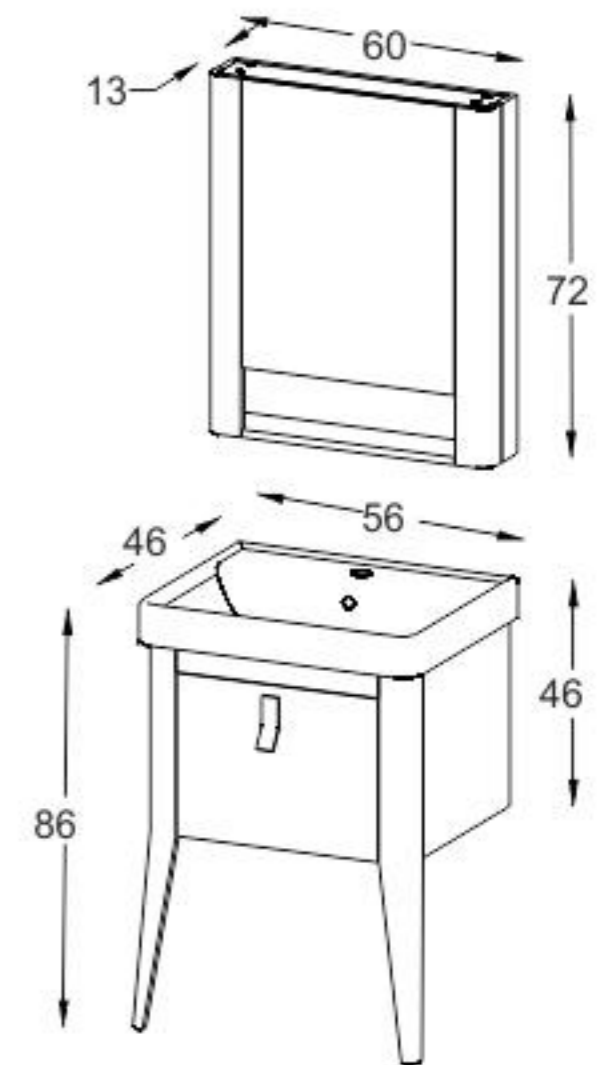

**Model: Paris**

**مشخصات مواد و متعلقات**

- ♦ ورق پی وی سی با دانسیته بالا، ضد آب و با سطوح متراکم با فرم کرو
- ♦ اتصالات تمام الیت جهت سهولت در تعویض قطعات آسیب دیده
- ♦ رنگ آمیزی پلیمری در اتاق ایزوله با فیلتراسیون ذرات زیر ۵ میکرون
- ♦ قطعات روکش طرح چوب مقاوم در برابر رطوبت با آینه و باکس یکپارچه
- ♦ سنک سرامیکی درجه یک با برند ورتا