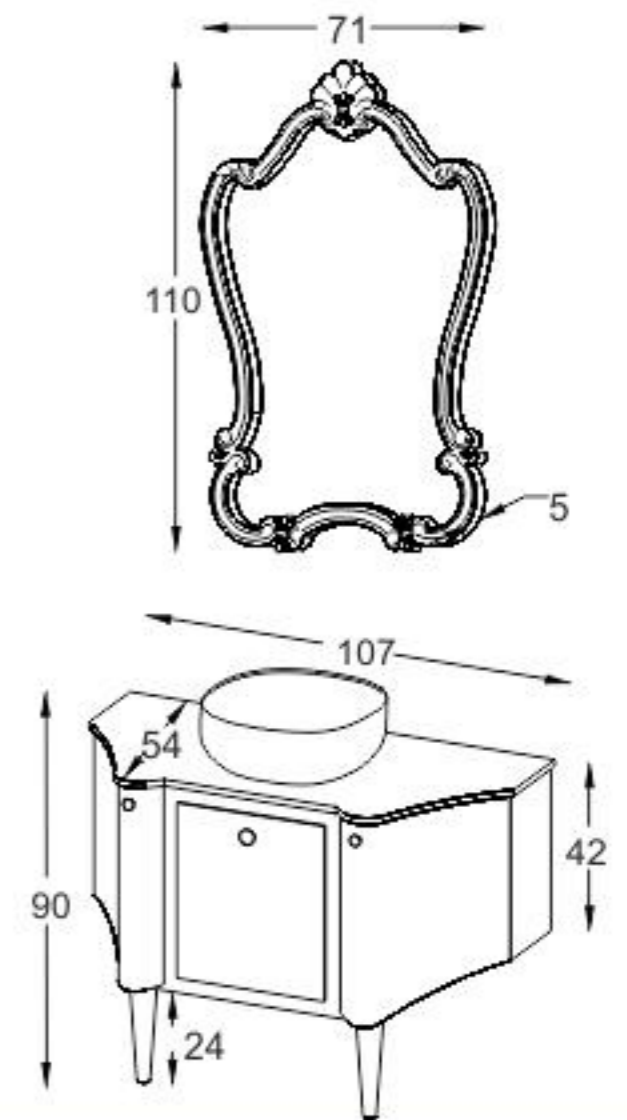

مشخصات مواد و متعلقات

VERTA
HOME DECORATION COLLECTION

- ♦ ورق پی وی سی با دانسیته بالا، ضد آب، با سطوح متراکم و فرم کرو.
- ♦ اتصالات تمام الیت جهت سهولت در تعویض قطعات آسیب دیده
- ♦ رنگ آمیزی پلیمری در اتاق ایزوله با فیلتراسیون ذرات زیر ۵ میکرون
- ♦ دارای صفحه از جنس کورین با گارانتی ۵ ساله . پایه و آینه از جنس رزین با رنگ درجه یک ترک
- ♦ سنگ سرامیکی درجه یک با برند ورتا