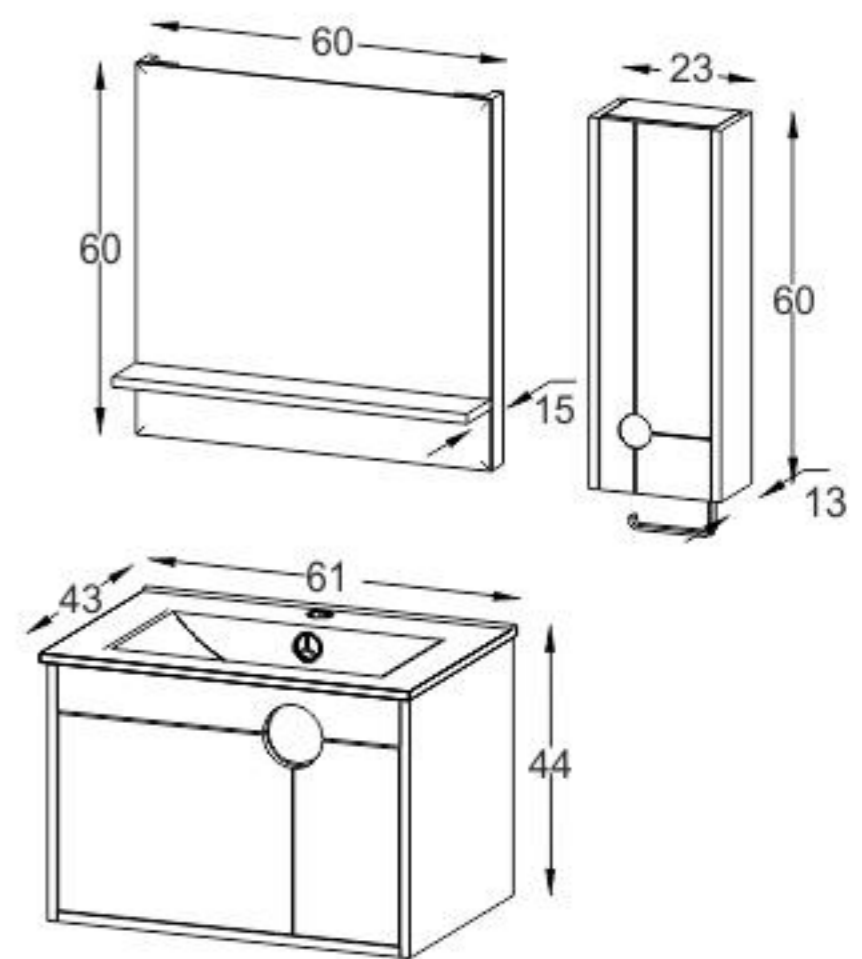

مشخصات مواد و متعلقات

- ♦ ورق پی وی سی با دانسیته بالا، ضد آب و با سطوح متراکم
- ♦ اتصالات تمام الیت جهت سهولت در تعویض قطعات آسیب دیده
- ♦ رنگ آمیزی پلیمری در اتاق ایزوله با فیلتراسیون ذرات زیر ۵ میکرون
- ♦ دارای باکس و آینه با لایه مقاوم در برابر رطوبت
- ♦ سنگ سرامیکی درجه یک