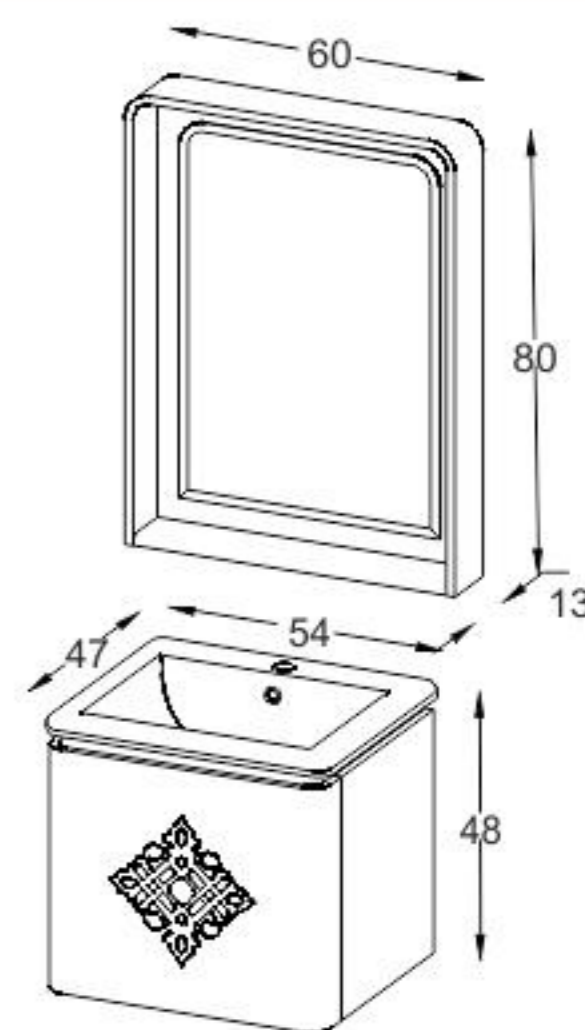

مشخصات مواد و متعلقات

- ♦ ورق پی وی سی با دانسیته بالا، ضد آب و با سطوح متراکم با فرم کرو
- ♦ اتصالات تمام الیت جهت سهولت در تعویض قطعات آسیب دیده
- ♦ رنگ آمیزی پلیمری در اتاق ایزوله با فیلتراسیون ذرات زیر ۵ میکرون
- ♦ آینه دارای نور مخفی با سنسور لمسی و لایه محافظ در برابر رطوبت
- ♦ سنگ سرامیکی درجه یک با برند ورتا