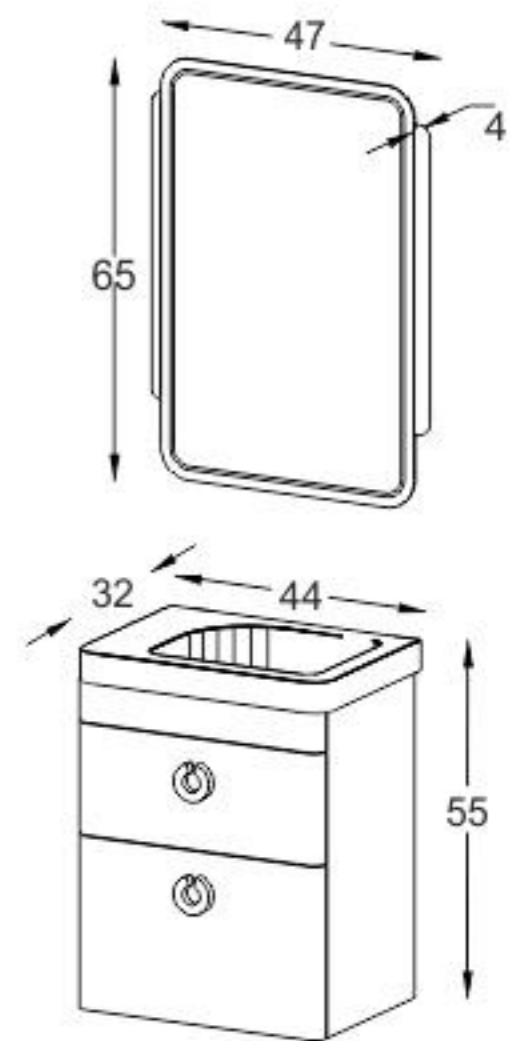

**Model: Melin**

White  
Luxury

Blue  
Luxury

مشخصات مواد و متعلقات

- ♦ دارای ۲ کشو با ریل آرامیند و فضای مناسب
- ♦ اتصالات تمام الیت جهت سهولت در تعویض قطعات آسیب دیده
- ♦ روکش با رنگ خاص و مقاوم در برابر رطوبت
- ♦ آینه با لایه مقاوم در برابر رطوبت
- ♦ سنک روشویی کورین