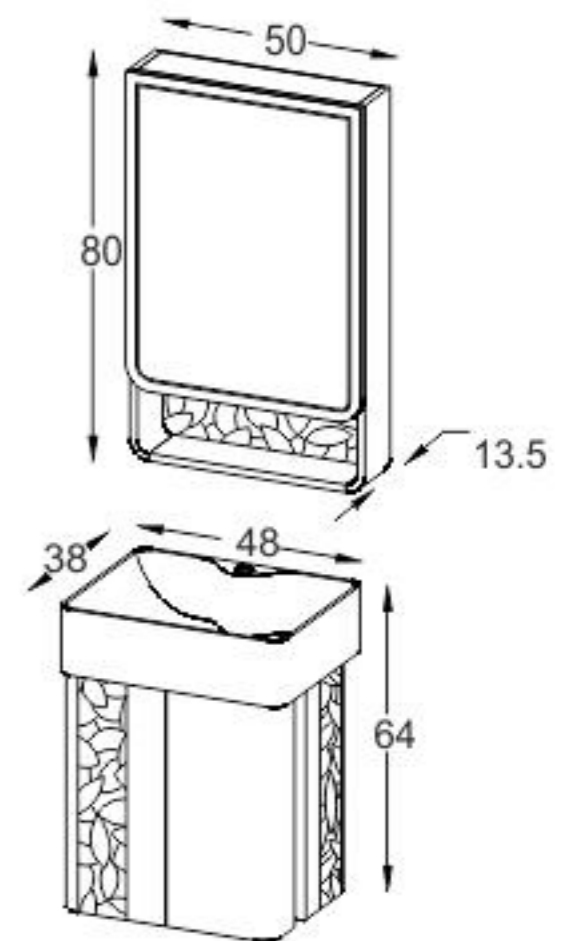

مشخصات مواد و متعلقات

- ♦ ورق پی وی سی با دانسیته بالا، ضد آب، با سطوح متراکم و فرم کرو
- ♦ دارای طرح خاص با پروفیل استینلس استیل ۳۰۴
- ♦ رنگ آمیزی پلیمری در اتاق ایزوله با فیلتراسیون ذرات زیر ۵ میکرون
- ♦ آینه و باکس یکپارچه و دارای لایه مقاوم در برابر رطوبت
- ♦ سنک سرامیکی درجه یک با برند ورتا