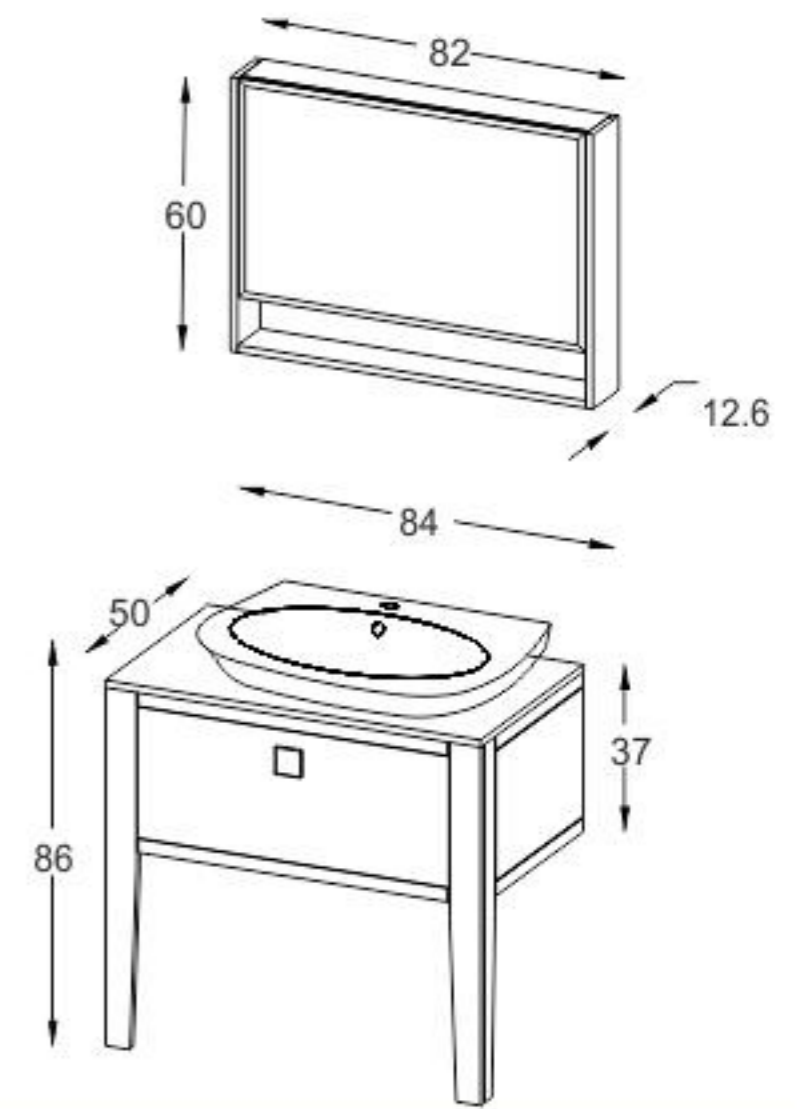

**Model: Liona 75**

White  
Matte

Black  
Matte

مشخصات مواد و متعلقات

- ♦ ورق پی وی سی با دانسیته بالا، ضد آب و با سطوح متراکم
- ♦ اتصالات تمام الیت جهت سهولت در تعویض قطعات آسیب دیده و پایه تمام پی وی سی
- ♦ رنگ آمیزی پلیمری در اتاق ایزوله با فیلتراسیون ذرات زیر ۵ میکرون
- ♦ آینه و باکس یکپارچه و لایه محافظ در برابر رطوبت
- ♦ سنک سرامیکی درجه یک