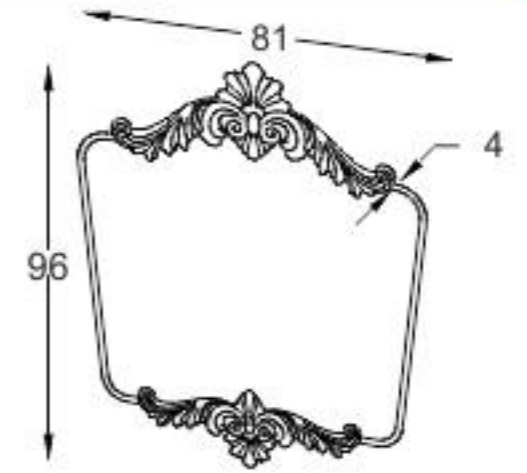

مشخصات مواد و متعلقات

- ♦ ورق پی وی سی با دانسیته بالا، ضد آب و با سطوح متراکم و فرم کرو
- ♦ اتصالات تمام الیت جهت سهولت در تعویض قطعات آسیب دیده
- ♦ رنگ آمیزی پلیمری در اتاق ایزوله با فیلتراسیون ذرات زیر ۵ میکرون
- ♦ پایه و آینه از جنس رزین با رنگ درجه یک ترک، مقاوم در برابر رطوبت
- ♦ سنک سرامیکی درجه یک با برند ورتا