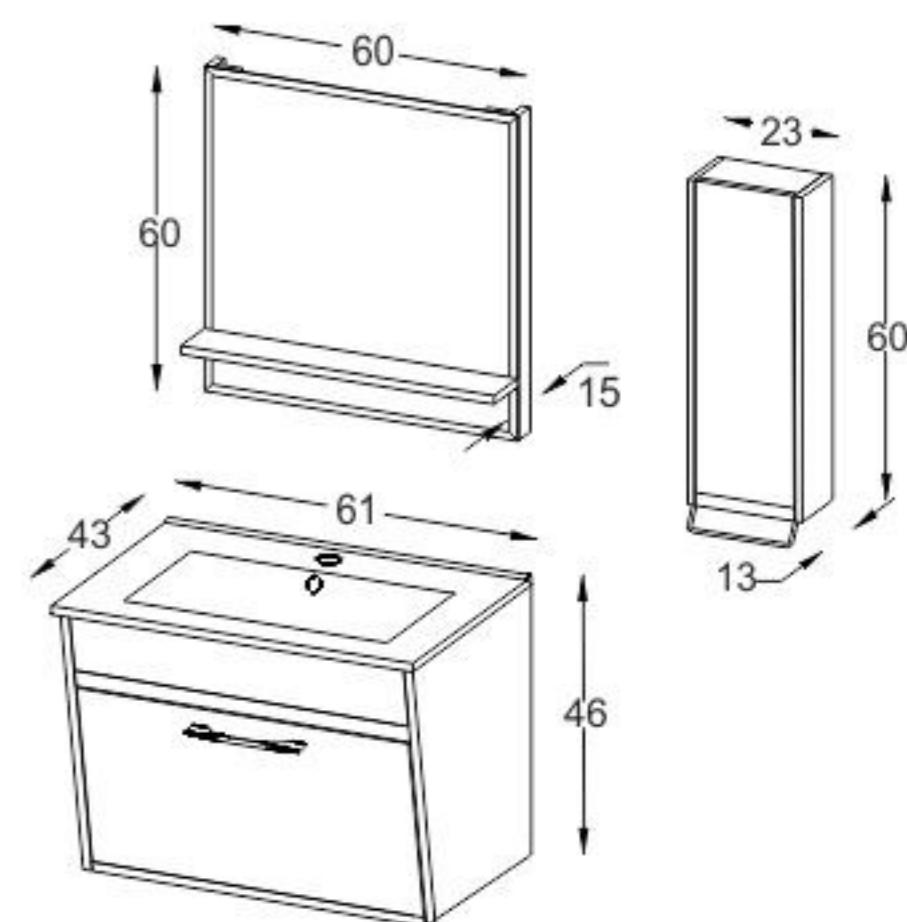

مشخصات مواد و متعلقات

- ♦ ورق پی وی سی با دانسیته بالا، ضد آب و با سطوح متراکم
- ♦ اتصالات تمام الیت جهت سهولت در تعویض قطعات آسیب دیده
- ♦ رنگ آمیزی پلیمری در اتاق ایزوله با فیلتراسیون ذرات زیر ۵ میکرون
- ♦ دارای باکس و آینه با لایه مقاوم در برابر رطوبت
- ♦ سنگ سرامیکی درجه یک