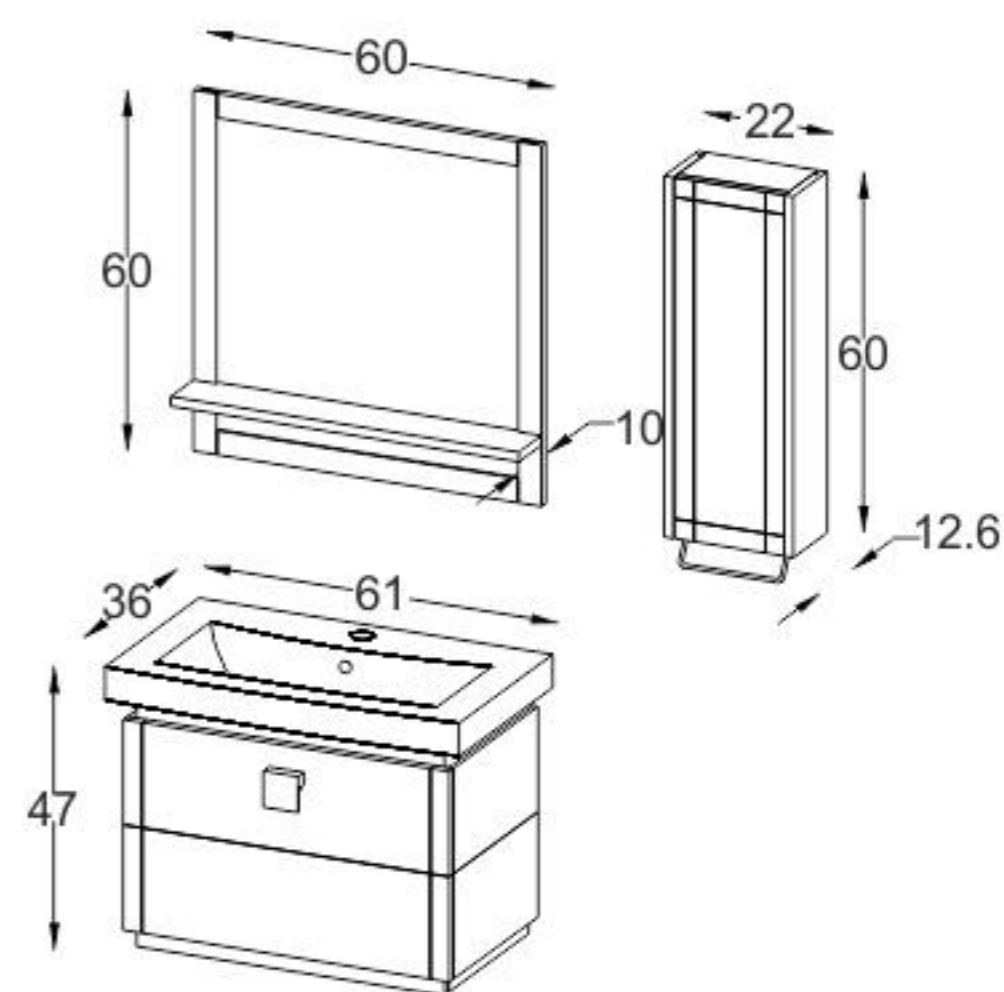

### مشخصات مواد و متعلقات

- ♦ ورق پی وی سی با دانسیته بالا، ضد آب و با سطوح متراکم
- ♦ اتصالات تمام الیت جهت سهولت در تعویض قطعات آسیب دیده
- ♦ رنگ آمیزی پلیمری در اتاق ایزوله با فیلتراسیون ذرات زیر ۵ میکرون
- ♦ باکس و آینه با روش نصب آسان و دارای لایه مقاوم در برابر رطوبت
- ♦ سنگ سرامیکی درجه یک