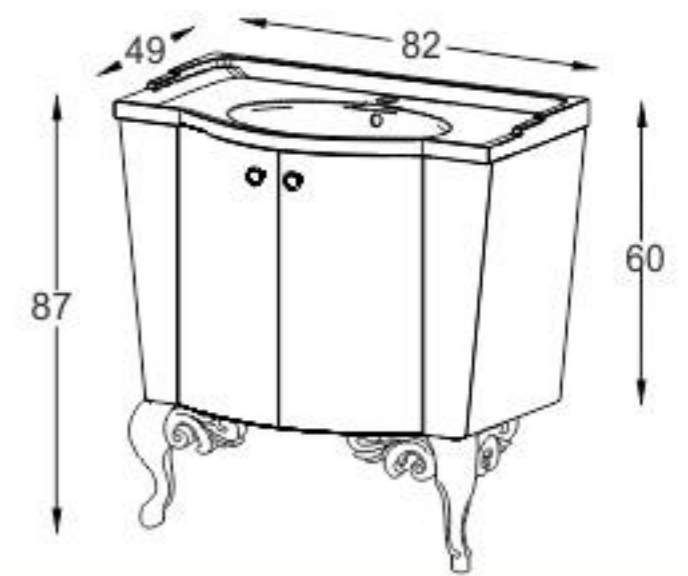

مشخصات مواد و متعلقات

- ♦ ورق پی وی سی با دانسیته بالا، ضد آب و با سطوح متراکم و فرم کرو
- ♦ اتصالات تمام الیت جهت سهولت در تعویض قطعات آسیب دیده
- ♦ رنگ آمیزی پلیمری در اتاق ایزوله با فیلتراسیون ذرات زیر ۵ میکرون
- ♦ پایه و آینه از جنس رزین با رنگ درجه یک ترک، مقاوم در برابر رطوبت
- ♦ سنک سرامیکی درجه یک با برند ورتا