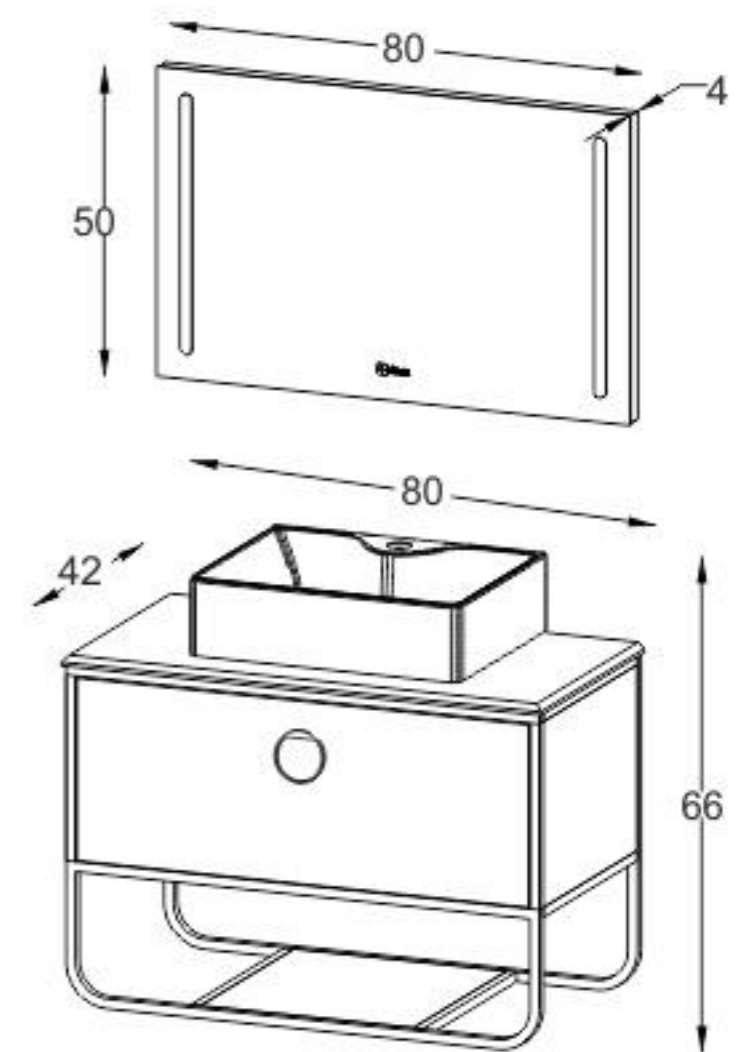

مشخصات مواد و متعلقات

- ♦ ورق پی وی سی با دانسیته بالا، ضد آب و با سطوح متراکم
- ♦ دارای کلاف فلزی با رنگ کوره‌ای و کاملاً ضد زنگ
- ♦ رنگ آمیزی پلیمری در اتاق ایزوله با فیلتراسیون ذرات زیر ۵ میکرون
- ♦ آینه با نور مخفی و سنسور لمسی با لایه مقاوم در برابر رطوبت
- ♦ سنگ سرامیکی درجه یک با برند ورتا، صفحه کورین با گارانتی ۵ ساله