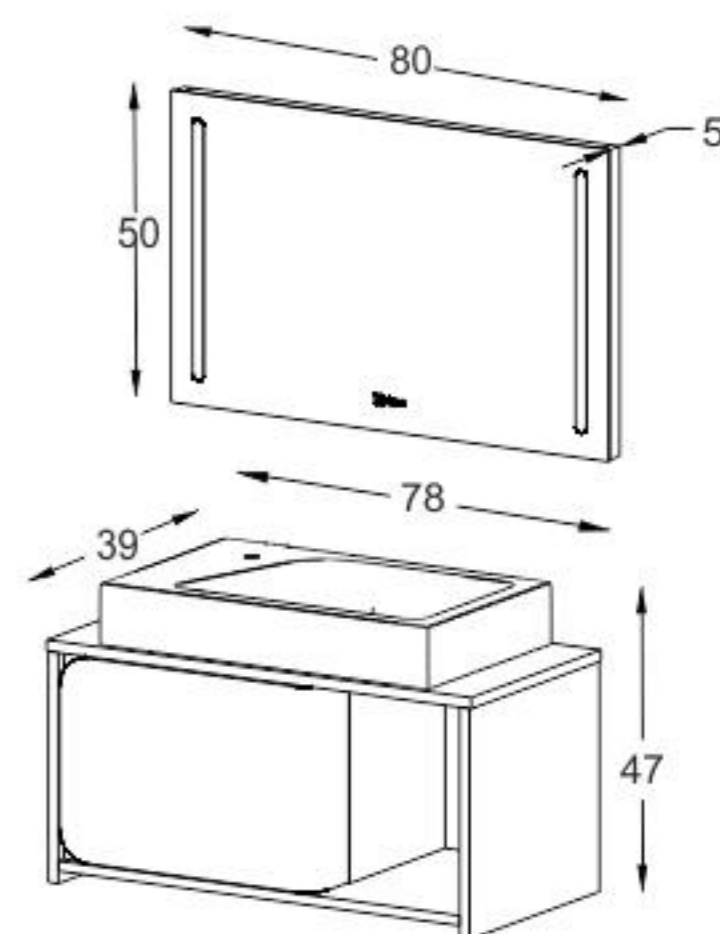

مشخصات مواد و متعلقات

- ♦ ورق پی وی سی با دانسیته بالا، ضد آب و با سطوح متراکم و فرم کرو
- ♦ اتصالات تمام الیت جهت سهولت در تعویض قطعات آسیب دیده
- ♦ آینه دارای نور مخفی با سنسور لمسی و لایه مقاوم در برابر رطوبت
- ♦ استفاده از چوب طبیعی با لایه مقاوم در برابر رطوبت
- ♦ سنک کورین درجه یک با گارانتی ۵ ساله