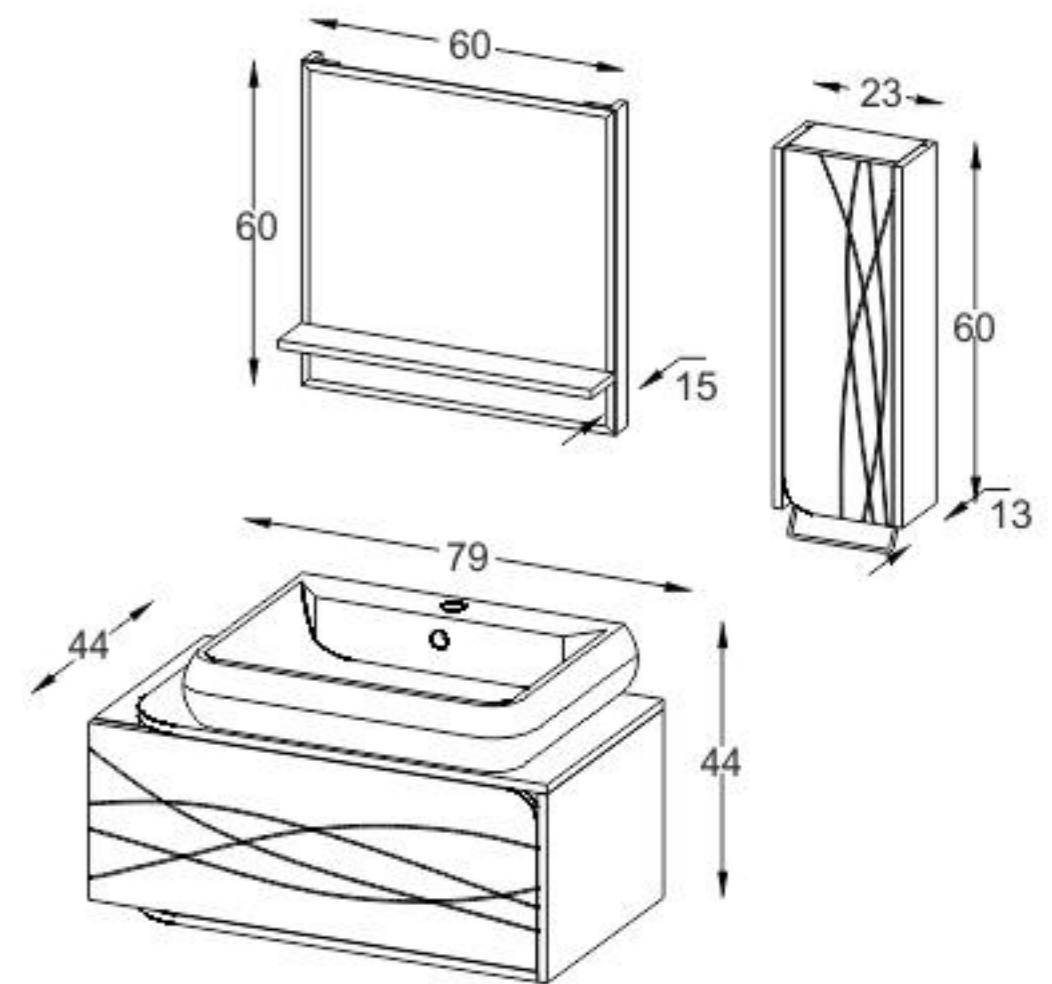

Model: Gravity

White
Matte

White
Matte

White
Matte

مشخصات مواد و متعلقات

- ♦ ورق پی وی سی با دانسیته بالا، ضد آب و با سطوح متراکم
- ♦ اتصالات تمام الیت جهت سهولت در تعویض قطعات آسیب دیده
- ♦ رنگ آمیزی پلیمری در اتاق ایزوله با فیلتراسیون ذرات زیر ۵ میکرون
- ♦ دارای باکس و آینه با لایه مقاوم در برابر رطوبت
- ♦ سنگ سرامیکی درجه یک