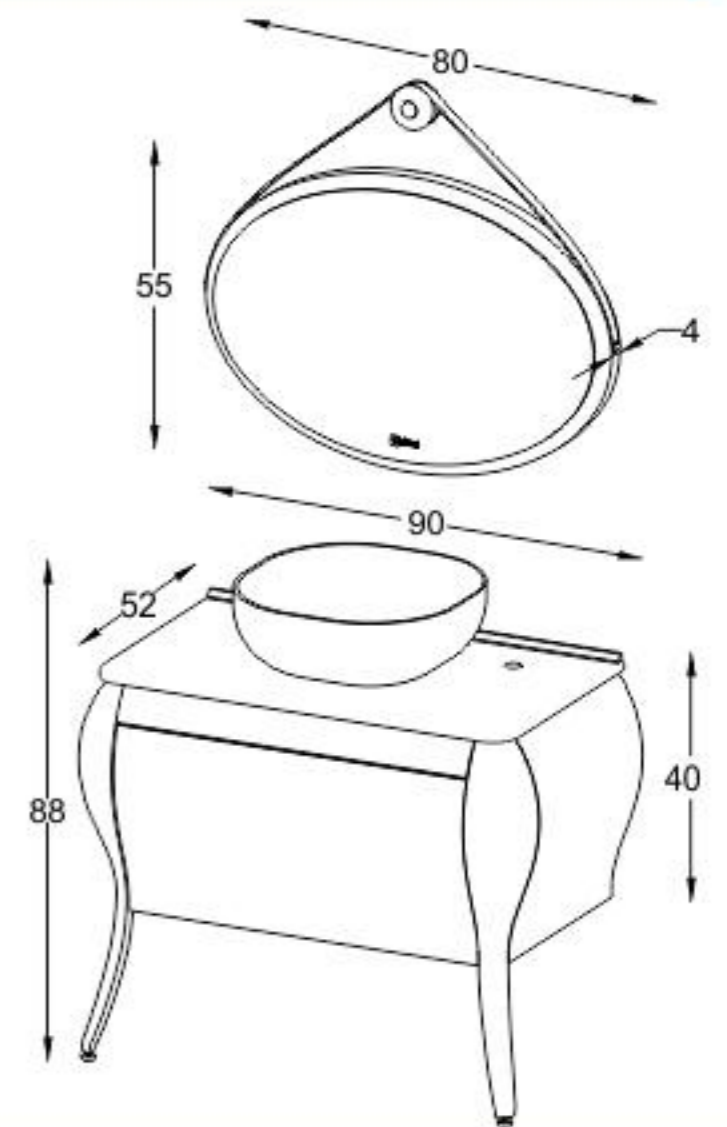

مشخصات مواد و متعلقات

- ♦ ورق پی وی سی با دانسیته بالا، ضد آب و با سطوح متراکم و فرم کرو
- ♦ دارای صفحه کورین با گارانتی ۵ ساله
- ♦ رنگ آمیزی پلیمری در اتاق ایزوله با فیلتراسیون ذرات زیر ۵ میکرون
- ♦ آینه دارای نور مخفی با سنسور لمسی، بست آویز چرمی و لایه محافظ در برابر رطوبت
- ♦ سنگ سرامیکی درجه یک با پرند ورتا