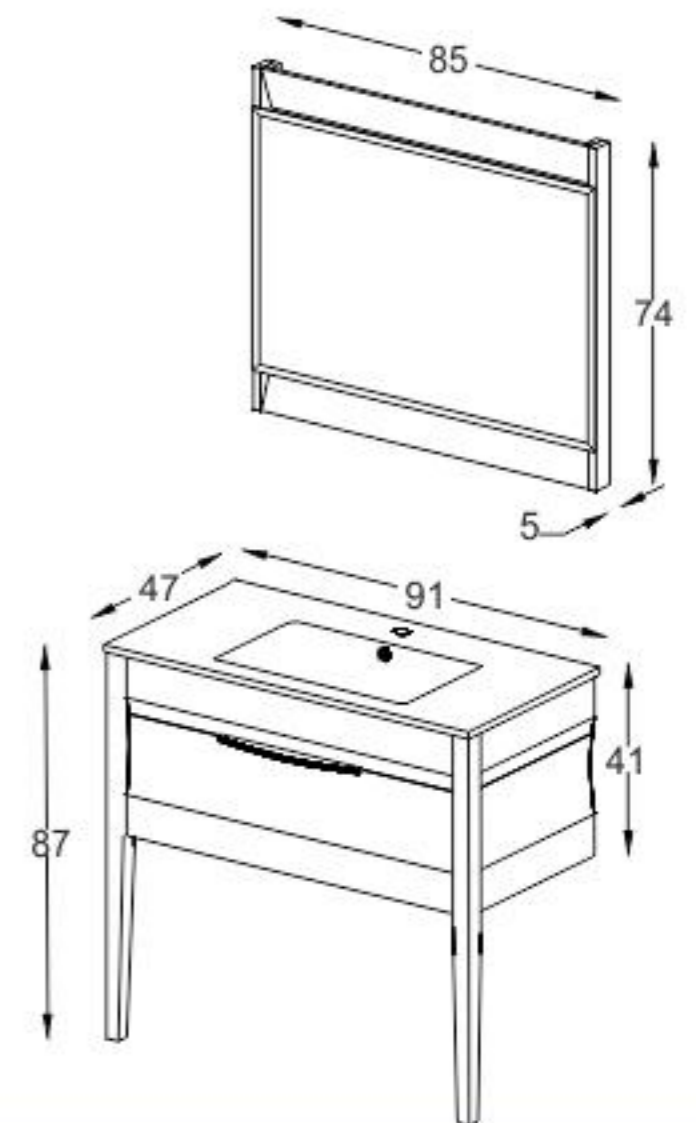

مشخصات مواد و متعلقات

- ♦ ورق پی وی سی با دانسیته بالا، ضد آب و با سطوح متراکم، با پرس فرم خاص
- ♦ اتصالات تمام الیت جهت سهولت در تعویض قطعات آسیب دیده
- ♦ رنگ آمیزی پلیمری در اتاق ایزوله با فیلتراسیون ذرات زیر ۵ میکرون
- ♦ آینه دارای نور مخفی و لایه مقاوم در برابر رطوبت
- ♦ سنک سرامیکی درجه یک با برند ورتا