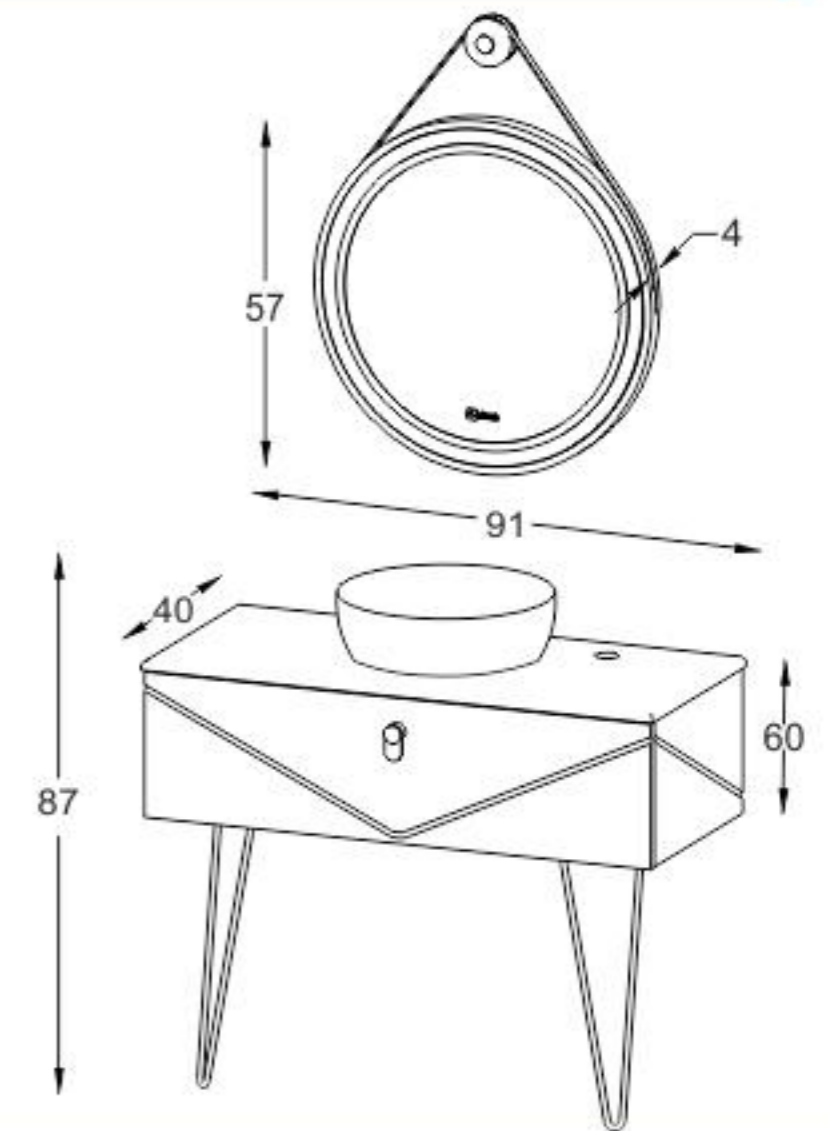

مشخصات مواد و متعلقات

- ♦ ورق پی وی سی با دانسیته بالا، ضد آب و با سطوح متراکم
- ♦ اتصالات تمام الیت جهت سهولت در تعویض قطعات آسیب دیده
- ♦ پایه فلزی با رنگ کوره ای و کاملاً ضد زنگ
- ♦ آینه دارای نور مخفی با سنسور لمسی و لایه مقاوم در برابر رطوبت و بست آویز چرمی
- ♦ سنگ روشویی طبیعی و صفحه با روکش مقاوم در برابر رطوبت