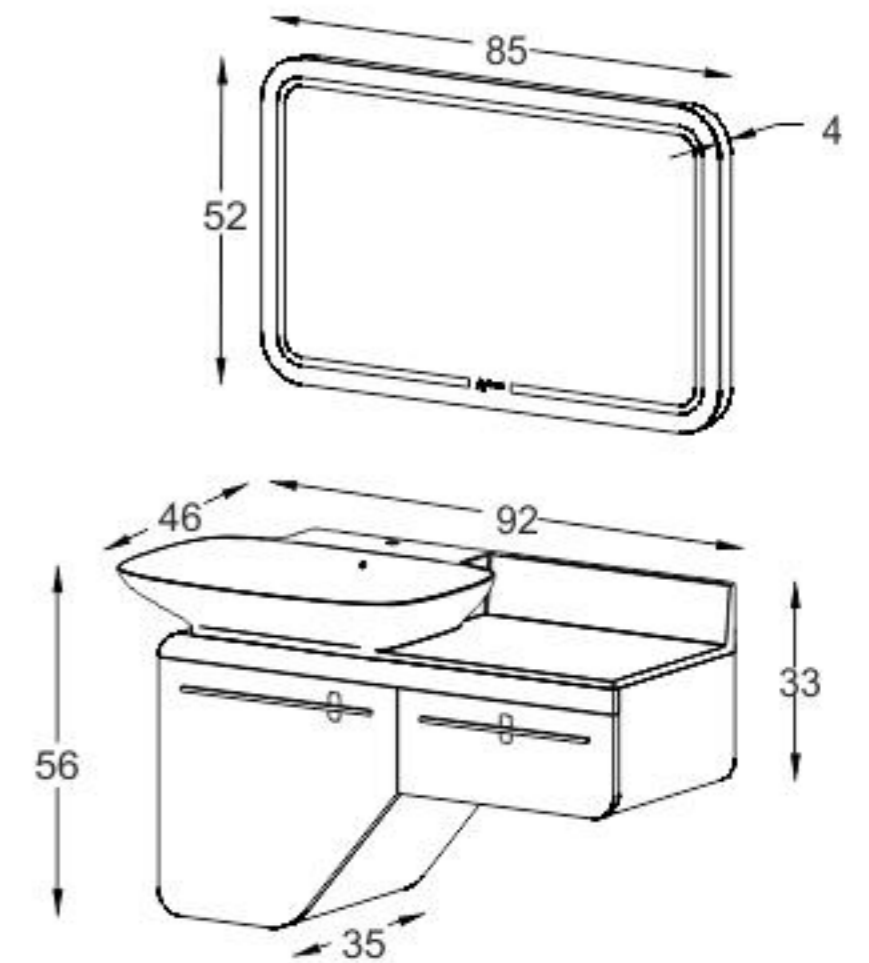

مشخصات مواد و متعلقات

- ♦ ورق پی وی سی با دانسیته بالا، ضد آب و با سطوح متراکم و فرم کرو
- ♦ اتصالات تمام الیت جهت سهولت در تعویض قطعات آسیب دیده
- ♦ رنگ آمیزی پلیمری در اتاق ایزوله با فیلتراسیون ذرات زیر ۵ میکرون
- ♦ آینه با نور مخفی، دارای سنسور لمسی، لایه مقاوم در برابر رطوبت
- ♦ سنگ سرامیکی درجه یک با کاسه و صفحه یکپارچه با برند ورتا