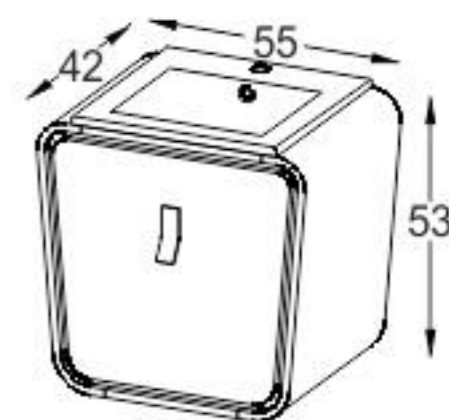

مشخصات مواد و متعلقات

- ♦ ورق پی وی سی با دانسیته بالا، ضد آب و با سطوح متراکم و فرم کرو
- ♦ رنگ آمیزی پلیمری در اتاق ایزوله با فیلتراسیون ذرات زیر ۵ میکرون
- ♦ درب و طبقه آینه با روکش طرح چوب مقاوم در برابر رطوبت
- ♦ آینه با فرم خاص دارای لایه محافظ جهت مقاوم سازی در برابر رطوبت
- ♦ سنگ سرامیکی درجه یک با پرند ورتا