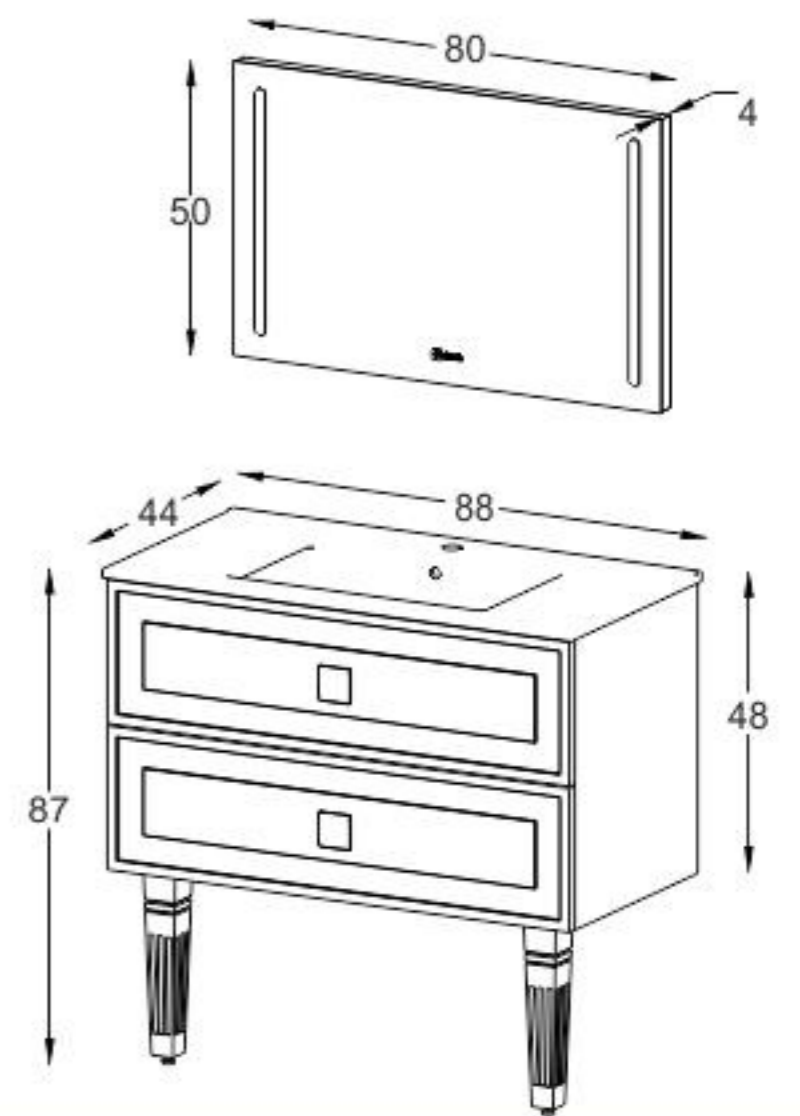

مشخصات مواد و متعلقات

- ♦ ورق پی وی سی با دانسیته بالا، ضد آب و با سطوح متراکم
- ♦ اتصالات تمام الیت جهت سهولت در تعویض قطعات آسیب دیده
- ♦ دارای ۲ کشو در ابعاد بزرگ با ریل مخفی آرام‌بند
- ♦ آینه دارای نور مخفی با سنسور لمسی و لایه محافظ در برابر رطوبت
- ♦ سنک کورین با گارانتی ۵ ساله