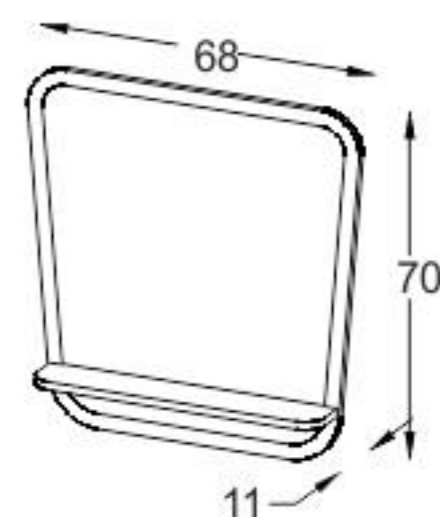

مشخصات مواد و متعلقات

- ♦ ورق پی وی سی با دانسیته بالا، ضد آب و با سطوح متراکم و فرم کرو
- ♦ رنگ آمیزی پلیمری در اتاق ایزوله با فیلتراسیون ذرات زیر ۵ میکرون
- ♦ درب و طبقه آینه با روکش طرح چوب مقاوم در برابر رطوبت
- ♦ آینه با فرم خاص دارای لایه محافظ جهت مقاوم سازی در برابر رطوبت
- ♦ سنگ سرامیکی درجه یک با پرند ورتا