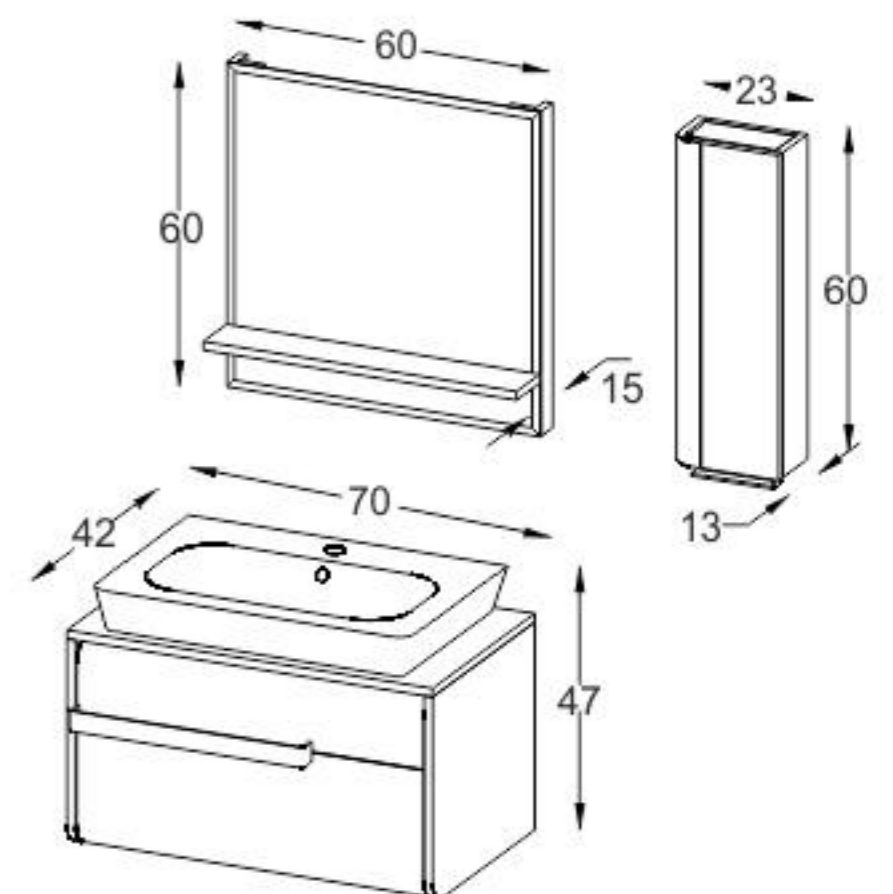

**Model: Lucia**

White  
Matte

**مشخصات مواد و متعلقات**

- ♦ ورق پی وی سی با دانسیته بالا، ضد آب و با سطوح متراکم و فرم کرو
- ♦ اتصالات تمام الیت جهت سهولت در تعویض قطعات آسیب دیده
- ♦ رنگ آمیزی پلیمری در اتاق ایزوله با فیلتراسیون ذرات زیر ۵ میکرون
- ♦ دارای آیپنه با لایه محافظ در برابر رطوبت و باکس با فرم کرو و گارد محافظ اشیاء
- ♦ سنک سرامیکی درجه یک